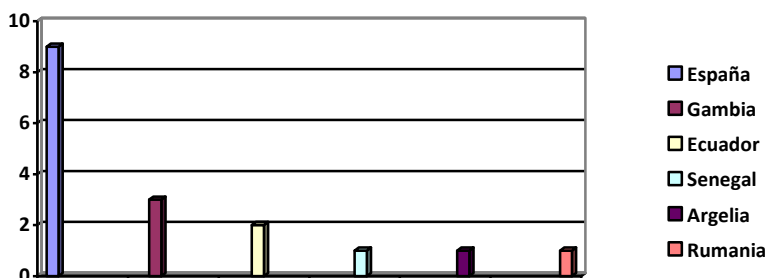

Plantilla:

Categoría	Titulación	Contrato	Jornada
Directora Pedagógica	Diplomada E.I.	Fija	9'00-17'30
Técnico Aux. E.I.	Tec.Aux.E.I.	Fija	9'00-17'30
Maestra	D.E.I.	Fija	9'00-17'30
Auxiliar	D. Puericultura	Fija	9'00-17'30
Auxiliar	Cuidadora Infantil	Fija	9'00-17'30
Trabajadora Social	D.T.S.	Eventual	A demanda
Limpiadora	Sin cualificación	Fija	9'00-17'00

- Hay también una limpiadora a jornada completa, dependiente de la Hermandad del Refugio, que realiza sus tareas en el Centro Escolar, Gota de Leche y otras dependencias diversas.

Curso 2009-2010:

- Comienzo el 1 de septiembre de 2009 (por calendario escolar el 8)
- Finaliza el 25 de junio de 2010 (por calendario escolar el 18)
- Ofrecemos 10 días lectivos más que los que marca la delegación de educación.
- Horario: días laborales de lunes a viernes, jornada continua desde las 09'00 horas hasta las 17'00 horas

AULA DE 1 A 2 AÑOS