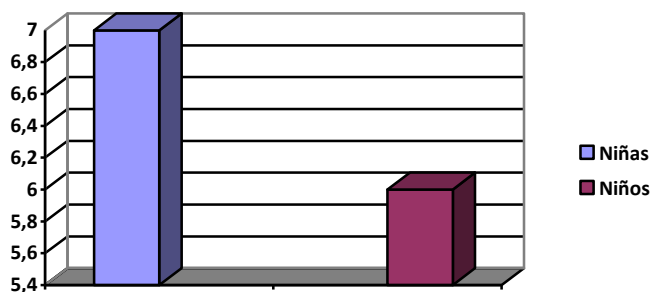

Plantilla:

Categoría	Titulación	Contrato	Jornada
Directora Pedagógica	Diplomada E.I.	Fija	9'00-17'30
Técnico Aux. E.I.	Tec.Aux.E.I.	Fija	9'00-17'30
Maestra	D.E.I.	Fija	9'00-17'30
Auxiliar	D. Puericultura	Fija	9'00-17'30
Auxiliar	Cuidadora Infantil	Fija	9'00-17'30
Trabajadora Social	D.T.S.	Eventual	A demanda
Limpiadora	Sin cualificación	Fija	9'00-17'00

- Hay también una limpiadora a jornada completa, dependiente de la Hermandad del Refugio, que realiza sus tareas en el Centro Escolar, Gota de Leche y otras dependencias diversas.

Curso 2009-2010:

- Comienzo el 1 de septiembre de 2009 (por calendario escolar el 8)
- Finaliza el 25 de junio de 2010 (por calendario escolar el 18)
- Ofrecemos 10 días lectivos más que los que marca la delegación de educación.
- Horario: días laborales de lunes a viernes, jornada continua desde las 09'00 horas hasta las 17'00 horas

AULA DE 1 A 2 AÑOS