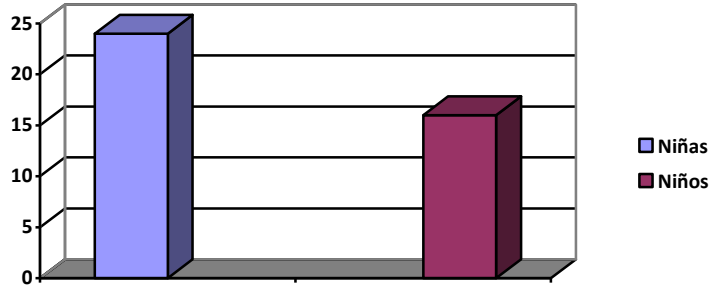

- Hay también una limpiadora a jornada completa, dependiente de la Hermandad del Refugio, que realiza sus tareas en el Centro Escolar, Gota de Leche y otras dependencias diversas.

**Curso 2009-2010:**

- Comienzo el 1 de septiembre de 2009 (por calendario escolar el 8)
- Finaliza el 25 de junio de 2010 (por calendario escolar el 18)
- Ofrecemos 10 días lectivos más que los que marca la delegación de educación.
- Horario: días laborales de lunes a viernes, jornada continua desde las 09'00 horas hasta las 17'00 horas

**AULA DE 1 A 2 AÑOS**

AULAS DE 2 A 3 AÑOS

FUNDACION "EL REFUGIO"